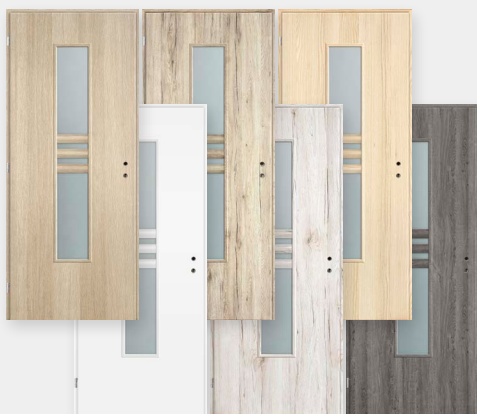

Nyílászárók / Doors and windows

6

Termékcsoport Product range

CanDo® beltéri ajtók CanDo® interior doors

Cédrus Csomós tölgy Coimbra

Fehér Havas tölgy Szürke tölgy

Nida 2 Cédrus Nida 2 Csomós tölgy Nida 2 Coimbra