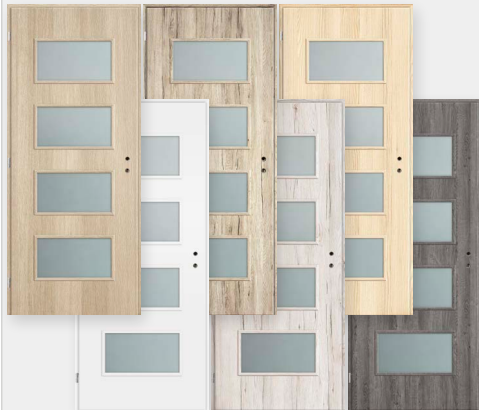

Nyílászárók / Doors and windows

6

Termékcsoport Product range

CanDo® beltéri ajtók CanDo® interior doors

Merano
Cédrus

Merano
Csomós tölgy

Merano
Coimbra

Merano
Fehér